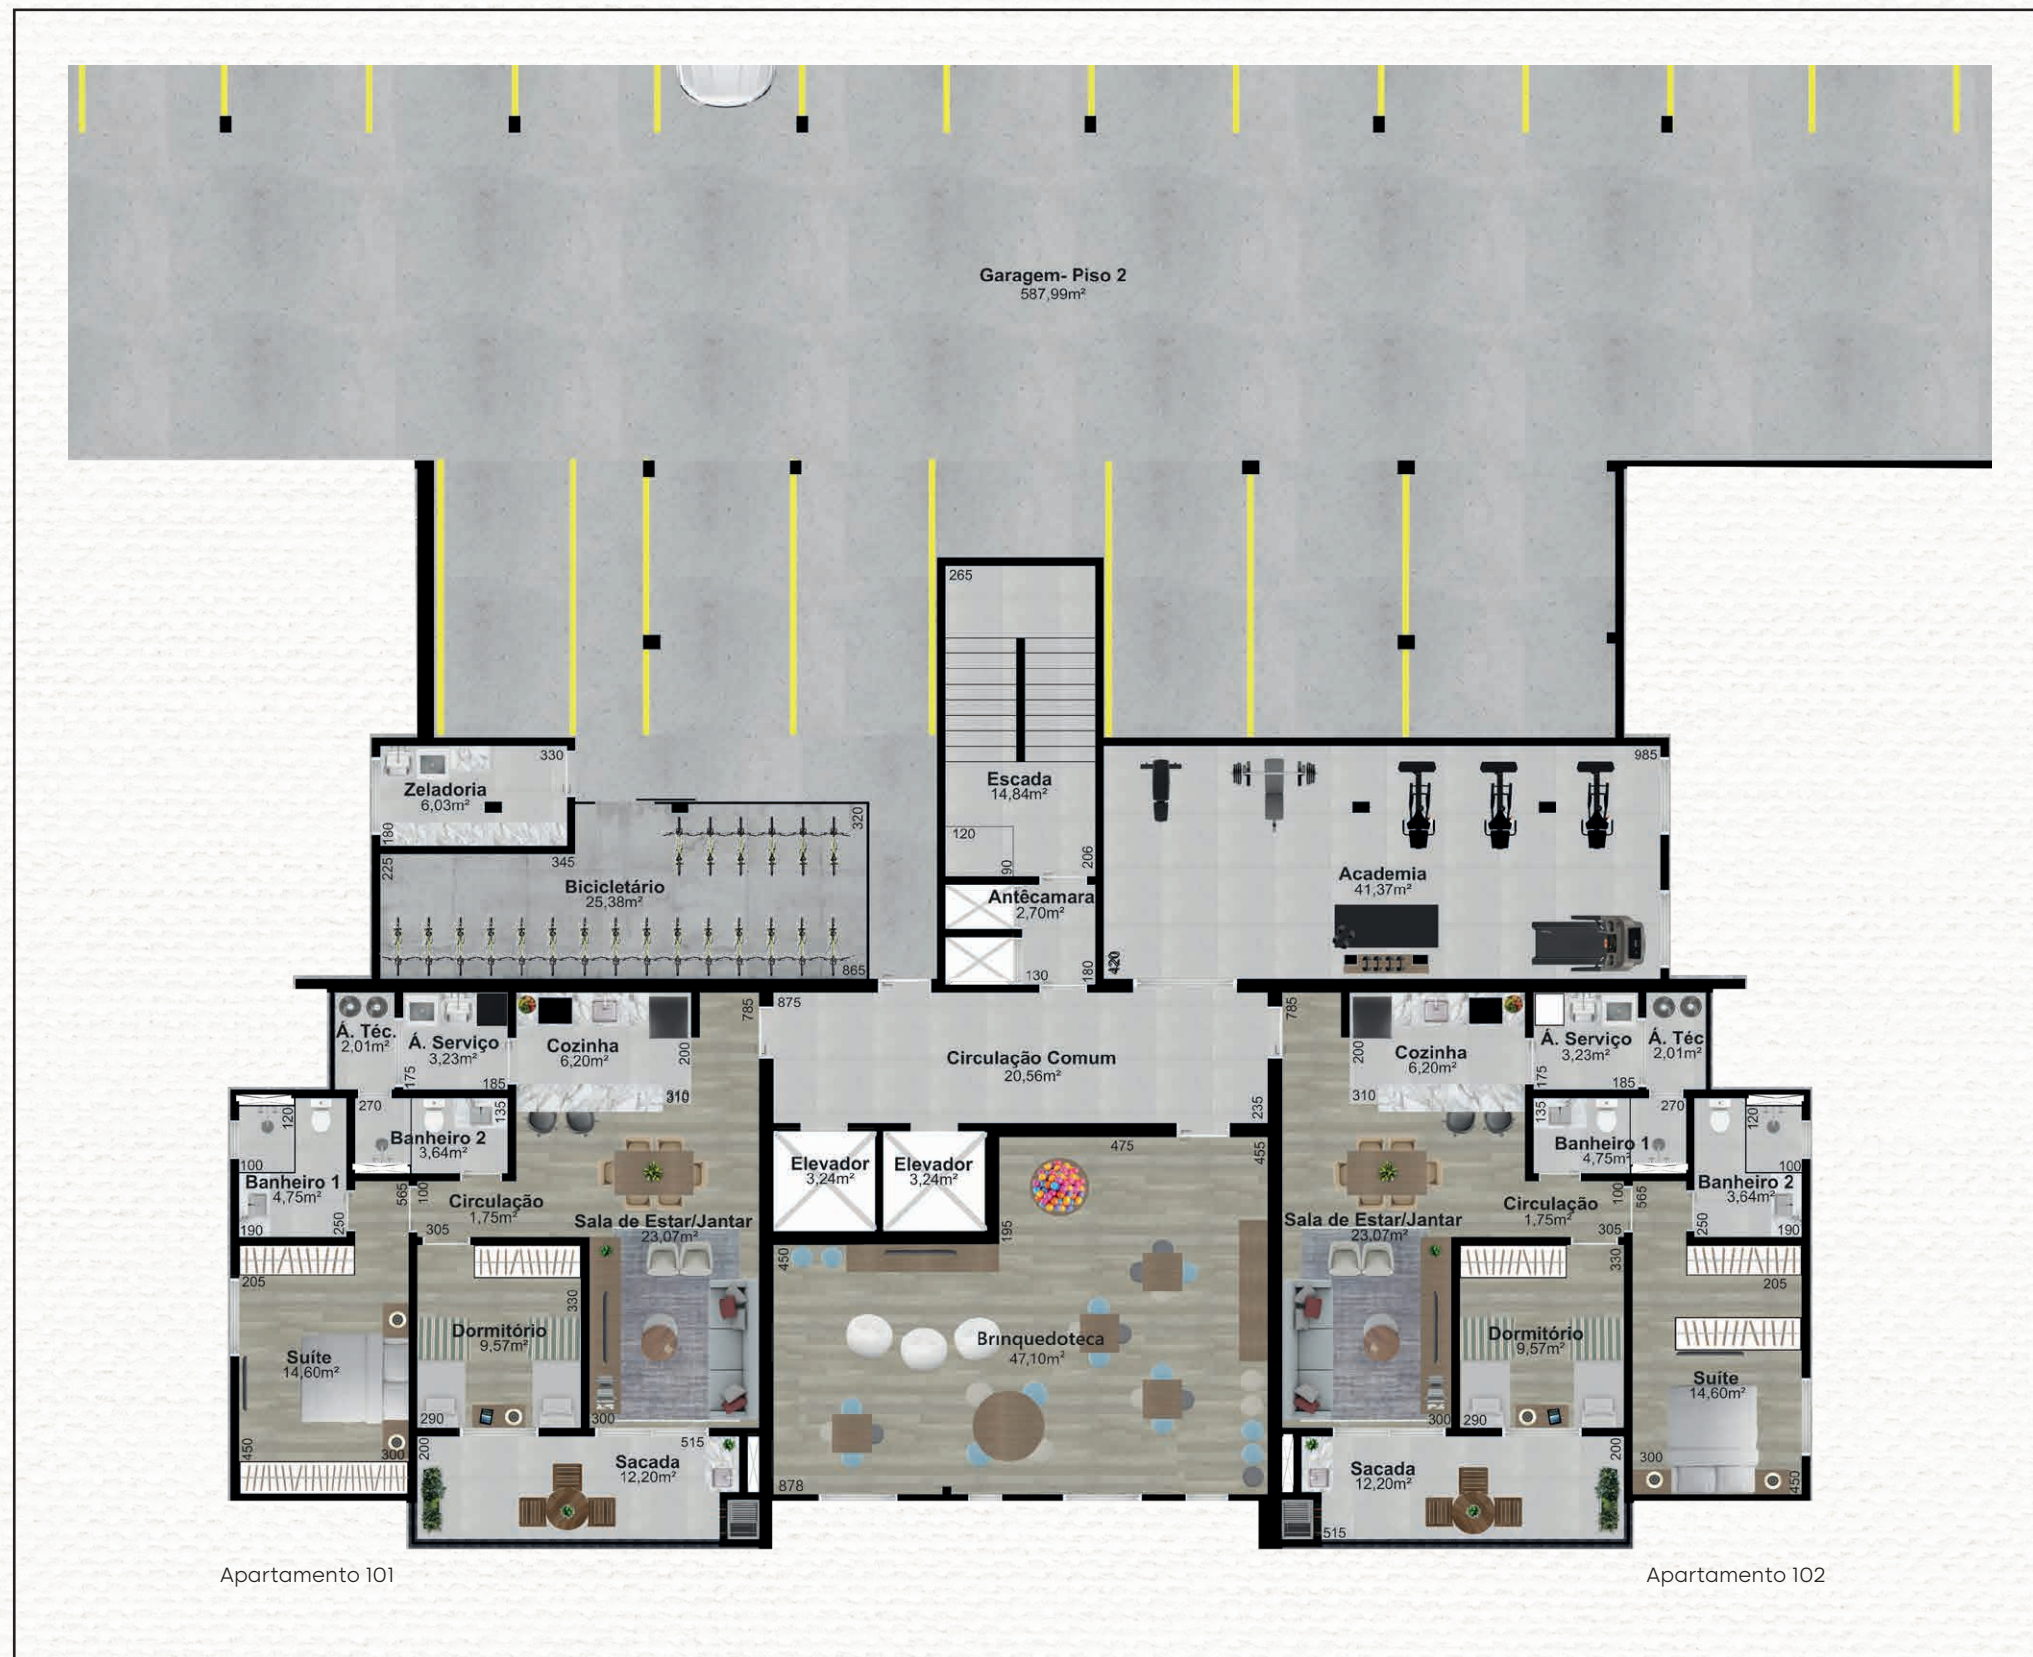

Planta humanizada do andar térreo

Edifício Firenze, o novo empreendimento da Imobiliária São Bento conta com hall de entrada imponente, salão de festas amplo, academia equipada, brinquedoteca e bicicletário.

Os apartamentos são confortáveis e com um layout prático.

Acesso andar térreo

Hall de entrada

Salão de festas

Planta humanizada parcial do 1 andar

Detalhe fachada

Brinquedoteca

Academia

Apartamentos

90m²

1 suíte + 1 quarto

1 vaga (com opção da segunda)

54m²

1 quarto

1 vaga

Apartamentos final 04